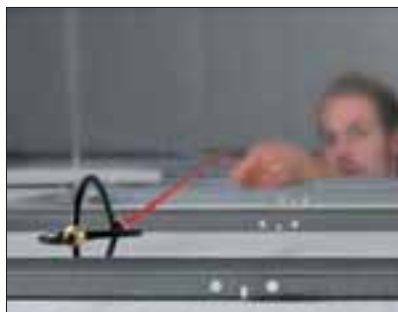

Cable Scout

Egenskaper og fordeler

Cable Scout er et universalverktøy for profesjonelle kabelinstallasjoner og gjør det mulig å utføre installasjonen på rekordtid, selv i de mest krevende omgivelser.

Med Cable Scout får du et komplett system som integrerer de glassfiberforsterkede stengene med et stort utvalg tilbehør, og det finnes også en bæreveske for å holde orden på stenger og tilbehør.

Med vispen er det enkelt å føre kabler og ledninger over ru og ujevne overflater.

De forskjellige stivhetsgradene på stengene gir bevegesrom under ulike installasjonsforhold.

Typebetegnelse og tekniske data