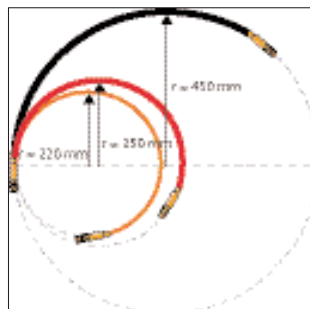

Oversikt over Cable Scout bøyeradius